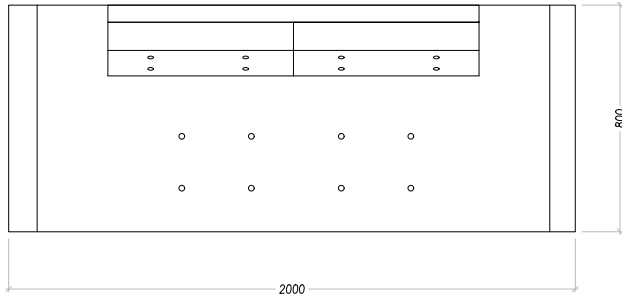

DIMENSIONS

W: 45cm / D: 140cm / H: 43cm

FINISHES

WALNUT

LEATHER